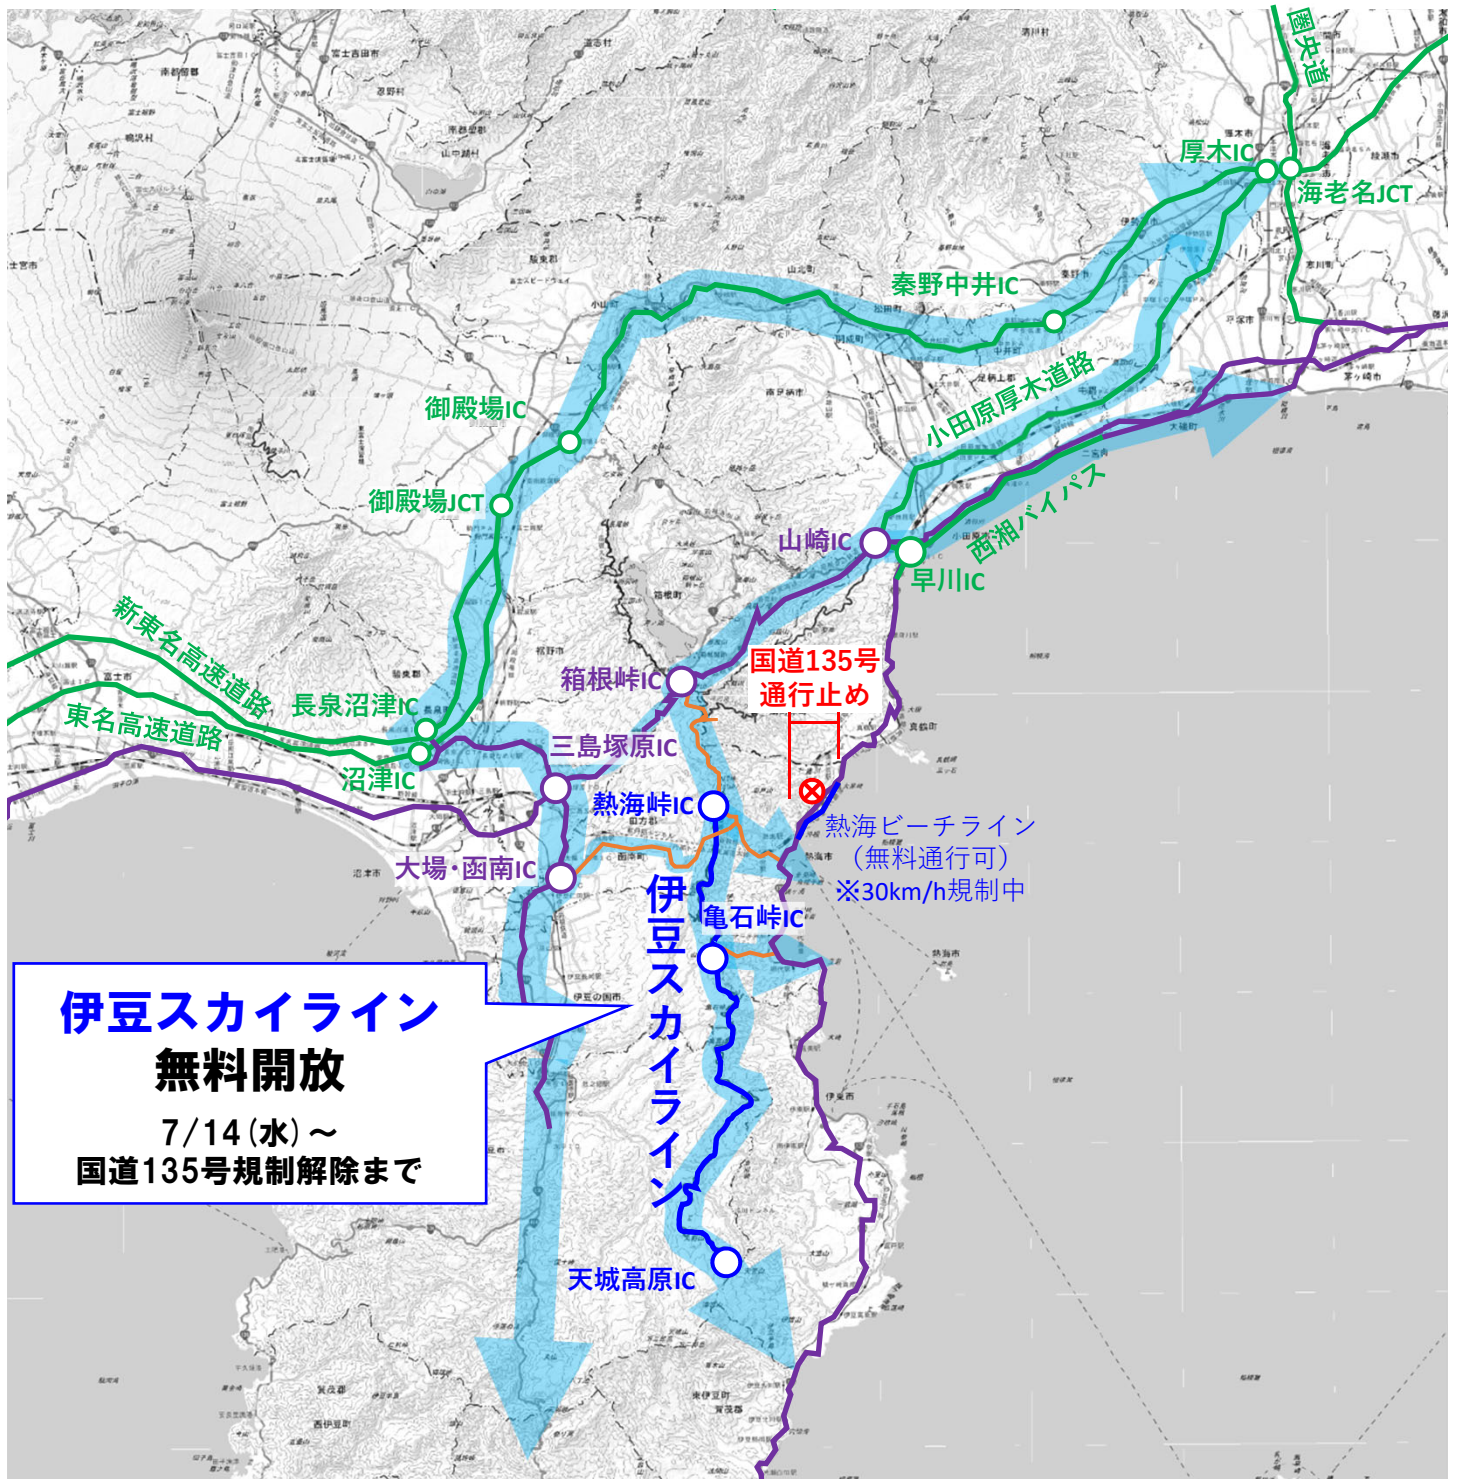

# 伊豆地域へ観光に訪れる皆様へ 道路のご案内

国道135号(熱海市東海岸町～神奈川県境)は、通行止めとなっています。  
伊豆地域へお越しの方は、下図をご参考ください。

問合せ:静岡県 交通基盤部 道路局 道路企画課  
054-221-3013