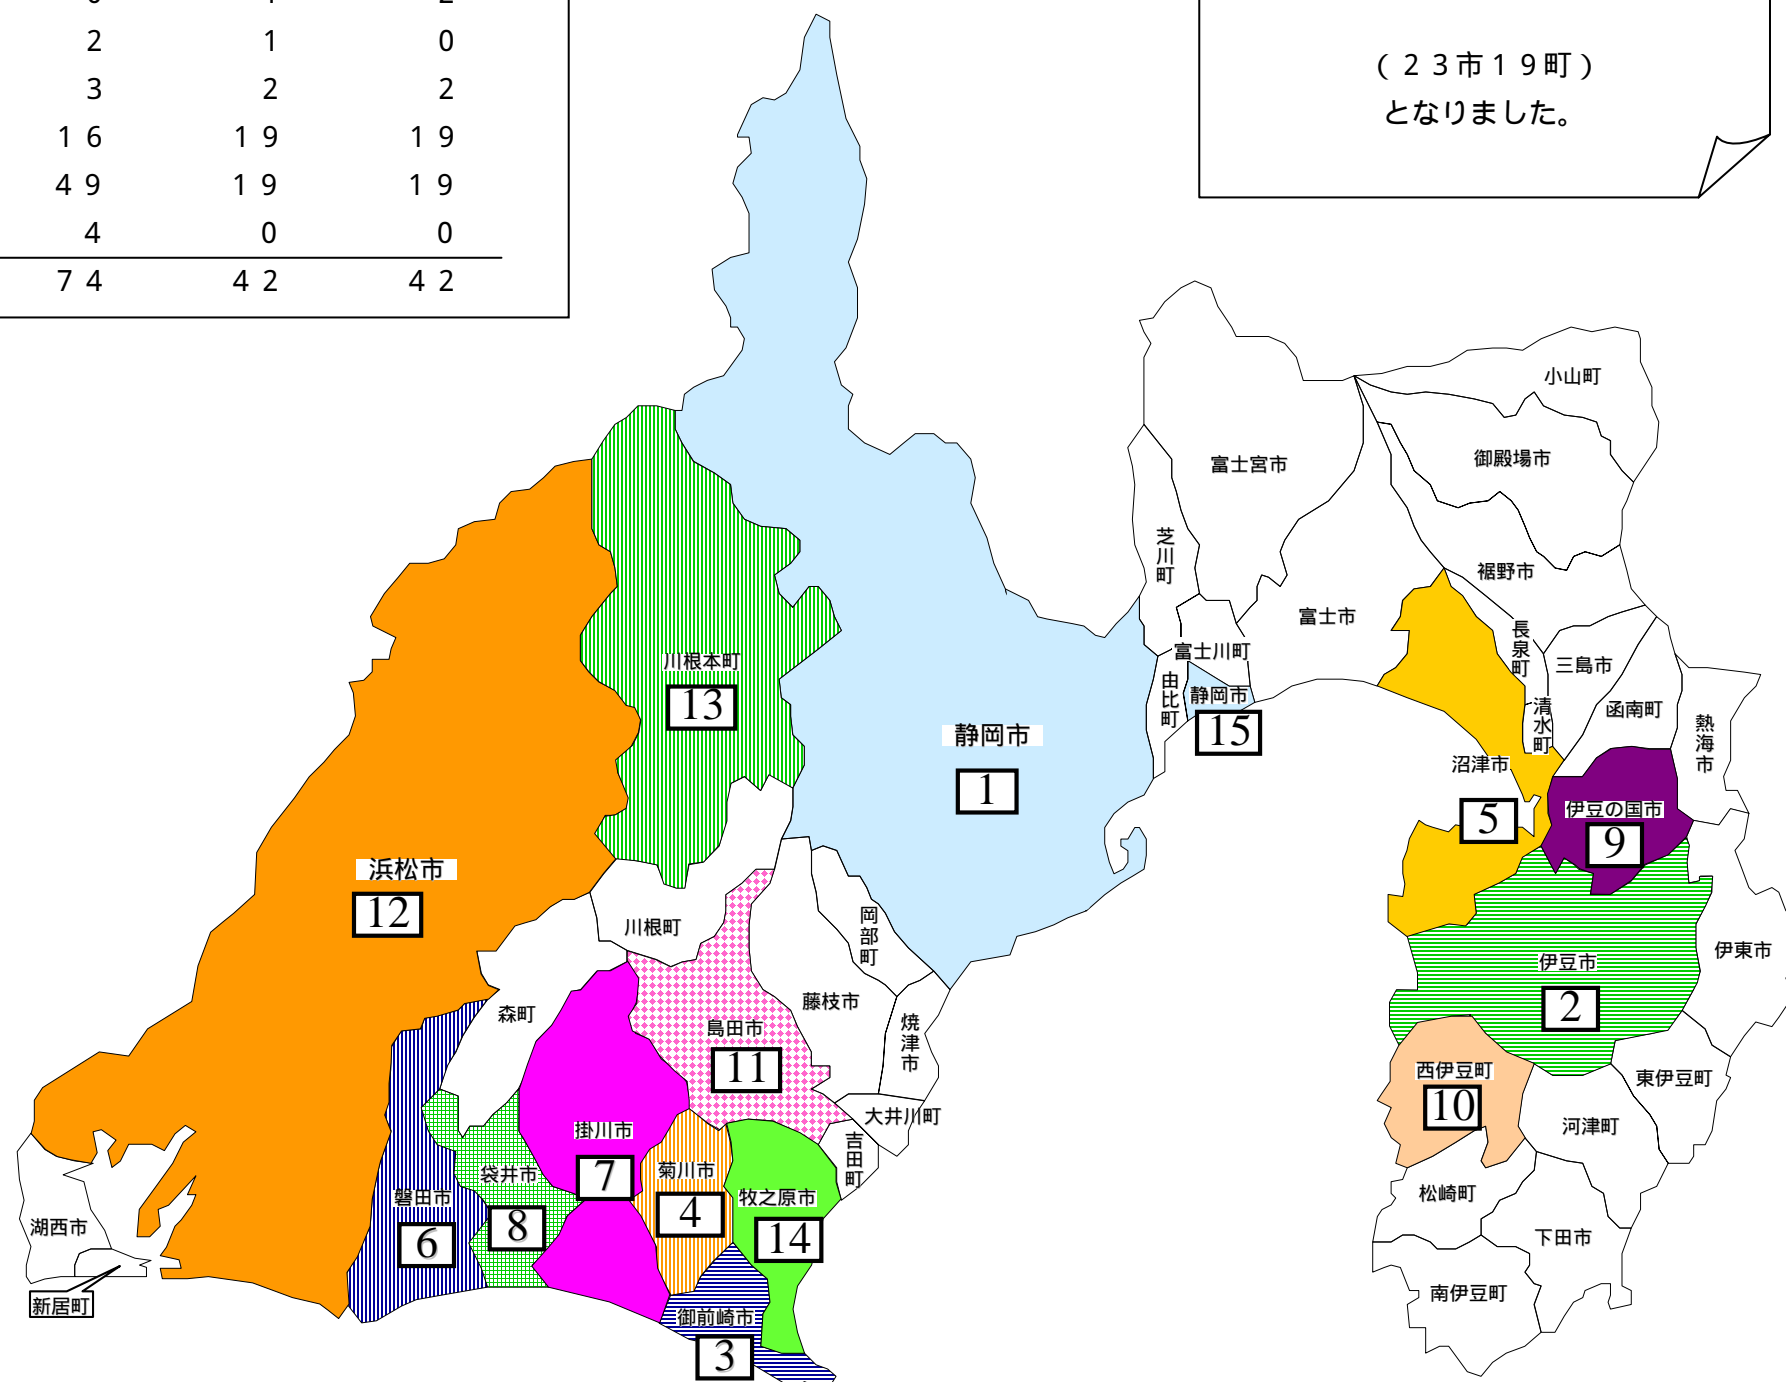

県内市町村の合併の状況

(平成18年3月31日現在)

	[H15.3.31]	[H18.3.31]	[H19.4.1]
政令市	0	1	2
中核市	2	1	0
特例市	3	2	2
一般市	16	19	19
町	49	19	19
村	4	0	0
合計	74	42	42

平成18年3月31日に旧合併特例法に基づく合併が完了した後の県内の市町数は

42

市町

(23市19町)
となりました。

合併した地域

No	新市町名	関係市町村	人口規模
1	静岡市	静岡市、清水市	700,886人
	合併年月日：平成15年4月1日		
2	伊豆市	修善寺町、土肥町、天城湯ヶ島町、中伊豆町	36,627人
	合併年月日：平成16年4月1日		
3	御前崎市	御前崎町、浜岡町	35,272人
	合併年月日：平成16年4月1日		
4	菊川市	小笠町、菊川町	47,502人
	合併年月日：平成17年1月17日		
5	沼津市	沼津市、戸田村	208,005人
	合併年月日：平成17年4月1日		
6	磐田市	磐田市、福田町、竜洋町、豊田町、豊岡村	170,899人
	合併年月日：平成17年4月1日		
7	掛川市	掛川市、大須賀町、大東町	117,857人
	合併年月日：平成17年4月1日		
8	袋井市	袋井市、浅羽町	82,991人
	合併年月日：平成17年4月1日		
9	伊豆の国市	伊豆長岡町、菰山町、大仁町	50,011人
	合併年月日：平成17年4月1日		
10	西伊豆町	西伊豆町、賀茂村	10,372人
	合併年月日：平成17年4月1日		
11	島田市	島田市、金谷町	96,078人
	合併年月日：平成17年5月5日		
12	浜松市	浜松市、天竜市、浜北市、春野町、龍山村、佐久間町、水窪町、舞阪町、雄踏町、細江町、引佐町、三ヶ日町	804,032人
	合併年月日：平成17年7月1日		
13	川根本町	中川根町、本川根町	8,988人
	合併年月日：平成17年9月20日		
14	牧之原市	相良町、榛原町	50,645人
	合併年月日：平成17年10月11日		
15	静岡市	静岡市、蒲原町	713,723人
	合併年月日：平成18年3月31日		

*人口規模は、平成17年10月1日現在の国勢調査人口